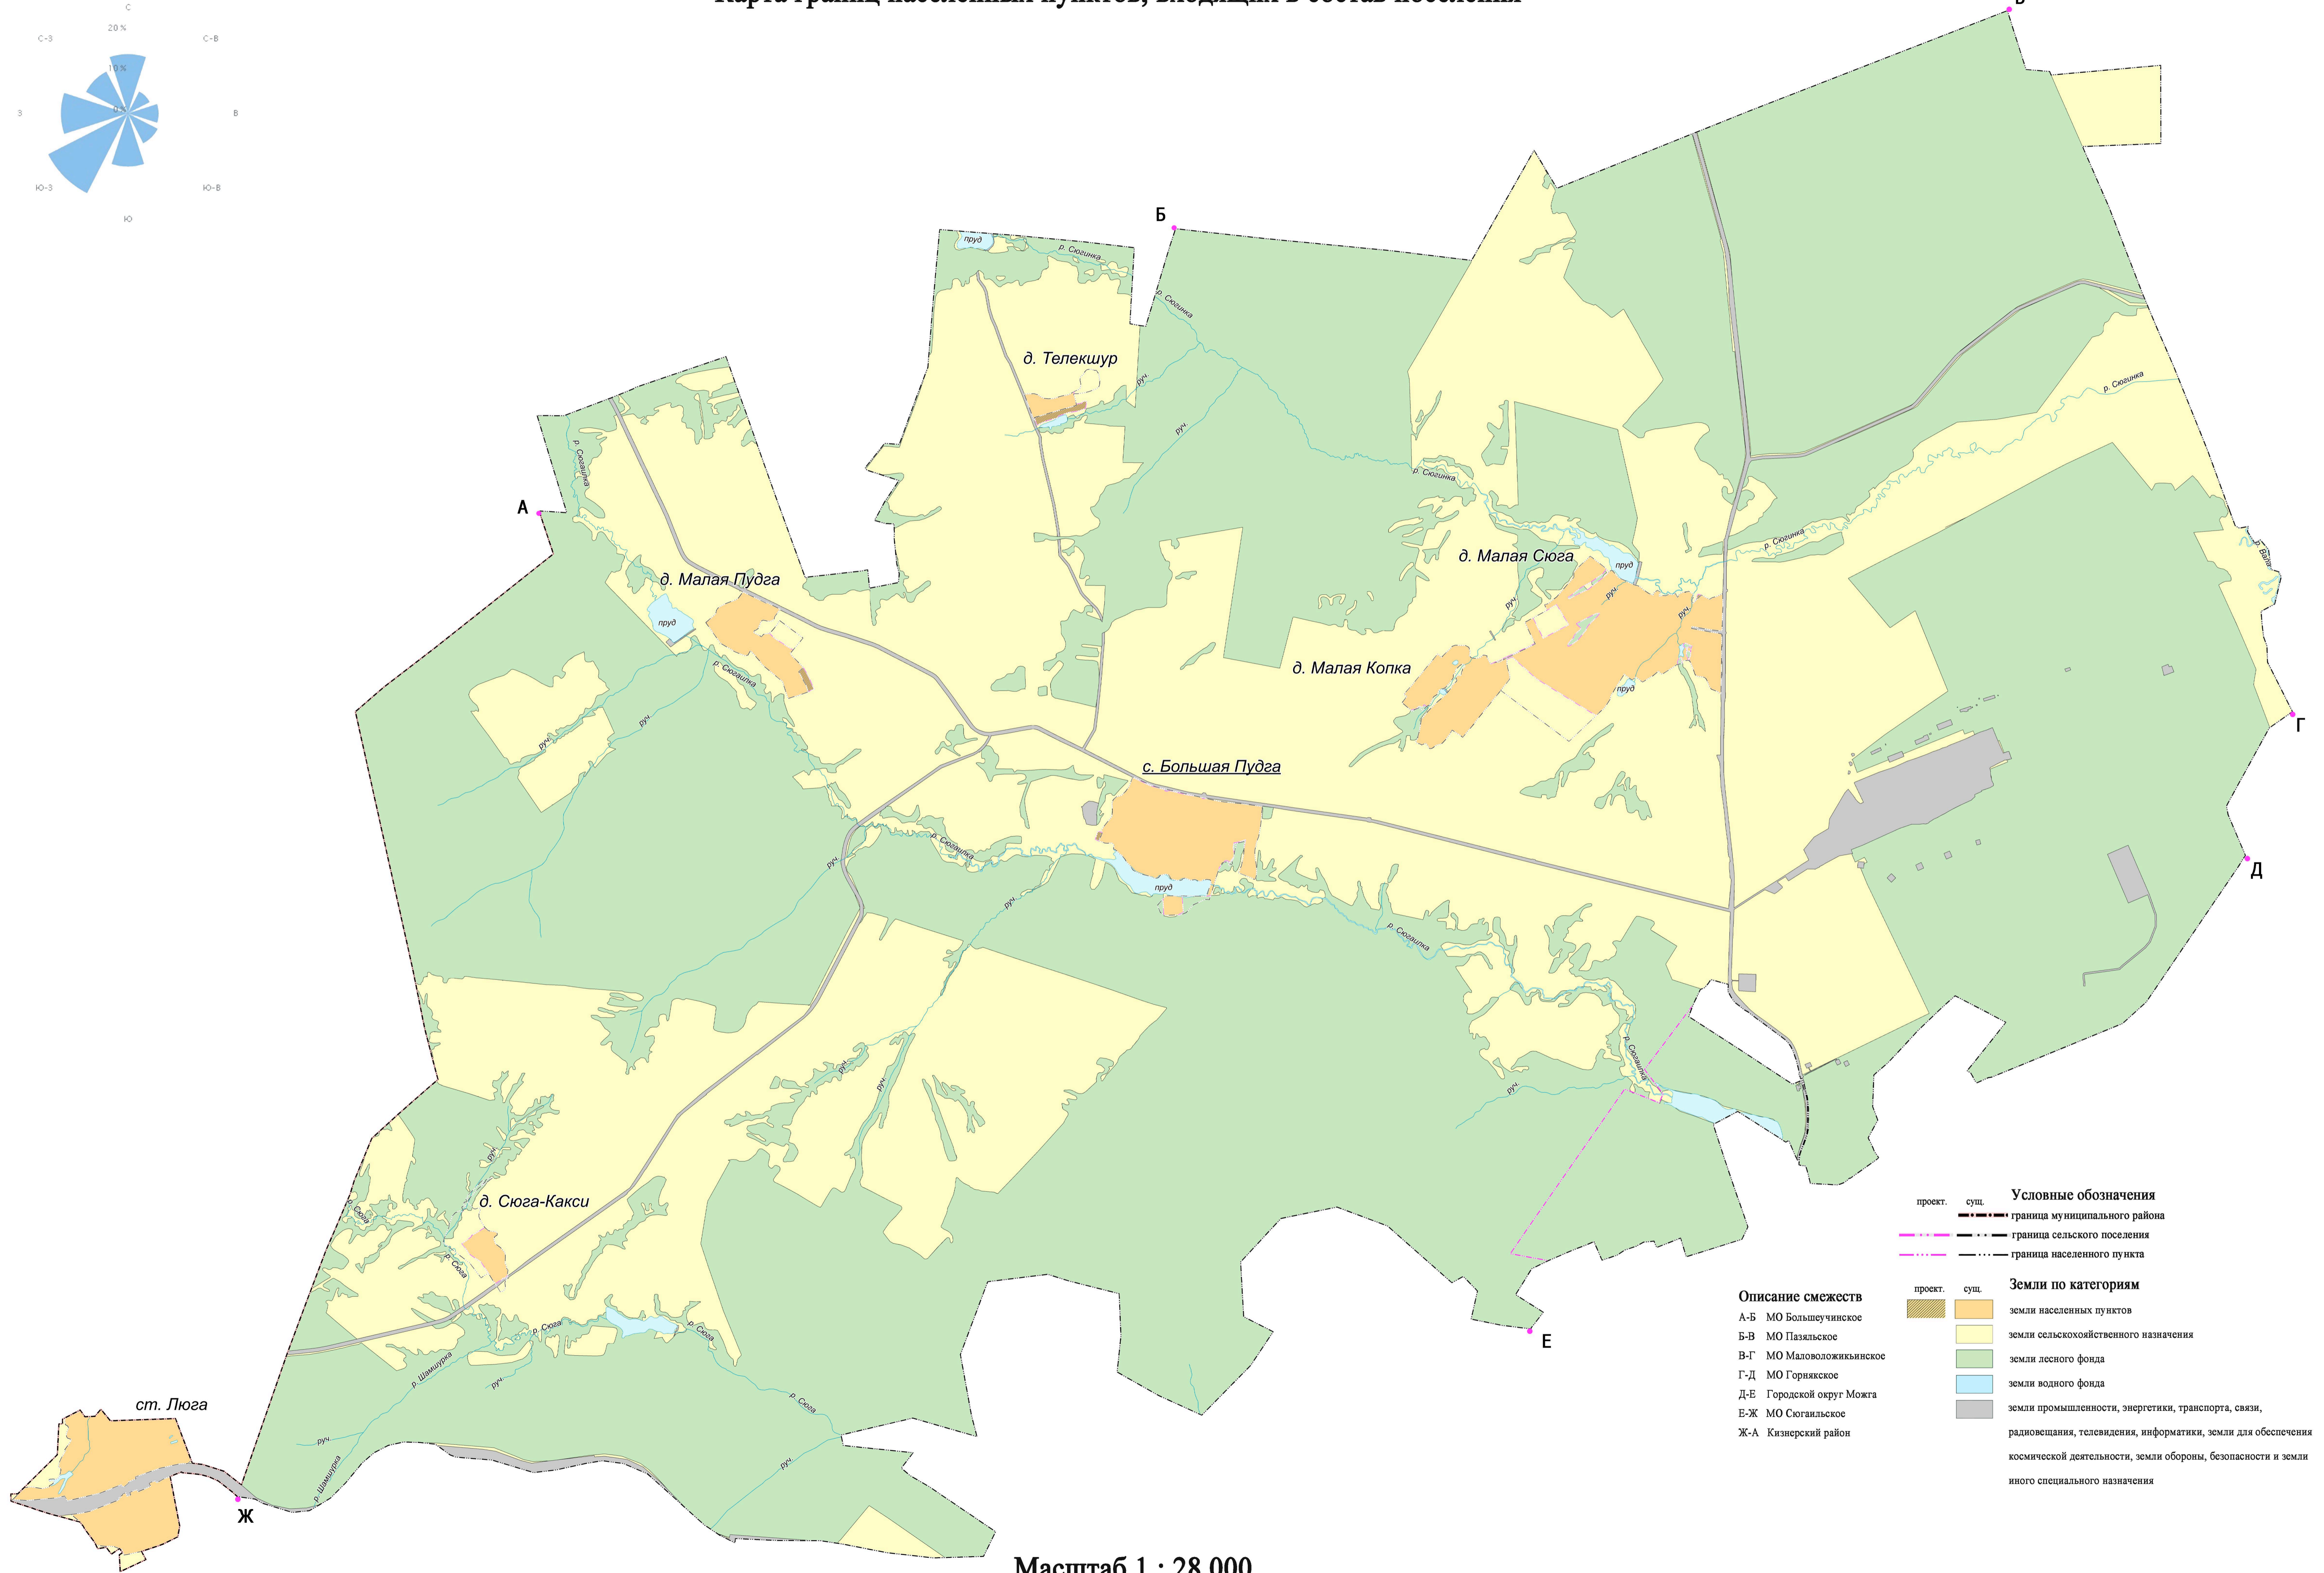

Проект внесения изменений в Генеральный план муниципального образования «Большепудгинское» Можгинского района Удмуртской Республики

Карта границ населенных пунктов, входящих в состав поселения

Условные обозначения	
прокт.	сущ.
	граница муниципального района
	граница сельского поселения
	граница населенного пункта

Земли по категориям	
прокт.	сущ.
	земли населенных пунктов
	земли сельскохозяйственного назначения
	земли лесного фонда
	земли водного фонда
	земли промышленности, энергетики, транспорта, связи, радиовещания, телевидения, информатики, земли для обеспечения космической деятельности, земли обороны, безопасности и земли иного специального назначения

Описание смежеств
 А-Б МО Большеуечинское
 Б-В МО Пазяльское
 В-Г МО Маловоложжынское
 Г-Д МО Горнякское
 Д-Е Городской округ Можга
 Е-Ж МО Сюганьское
 Ж-А Кизнерский район

Масштаб 1 : 28 000